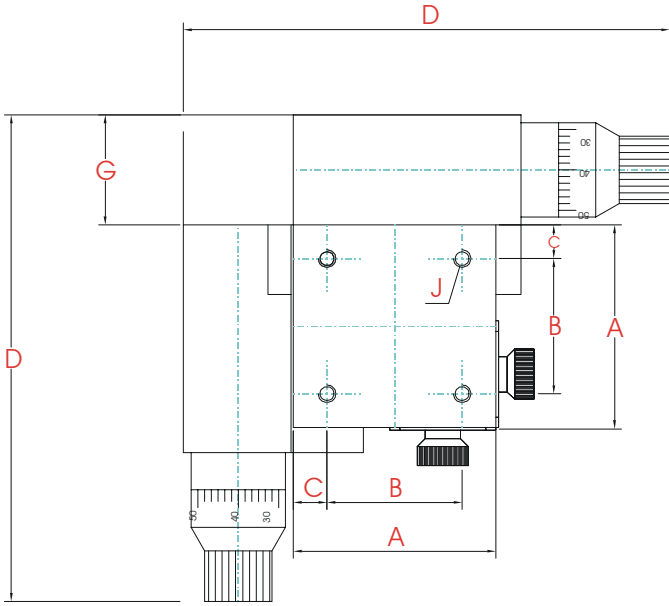

Abmessungen der Rolltische KT-3-SRM

Maßtabelle

Best.-Nr.	A	B	C	D	E	F	G	H	J
KT-3050-60-SRM	60	40	10,0	144	40				
KT-3075-80-SRM	80	60	10,0	164	60				
KT-3100-105-SRM	105	80	12,5	189	85	10	32,5	50	M4
KT-3125-130-SRM	130	100	15,0	214	110				
KT-3150-155-SRM	155	120	17,5	239	135				

Best.-Nr.	K	L	M	R	S	T	U	Hub	C in N	Gewicht in Kg
KT-3050-60-SRM								25x25	800	2,0
KT-3075-80-SRM								40x40	1100	3,0
KT-3100-105-SRM	7,5	4,5	4,5	15	33,5	31	15	60x60	1400	4,8
KT-3125-130-SRM								75x75	1400	7,0
KT-3150-155-SRM								100x100	2000	9,8