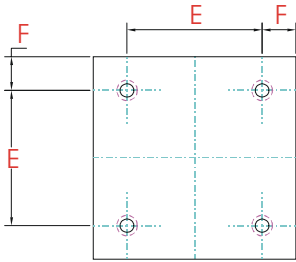

Abmessungen der Rolltische KT-3-SRM

Maßtabelle

Best.-Nr.	A	B	C	D	E	F	G	H	J
KT-3050-60-SRM	60	40	10,0	144	40				
KT-3075-80-SRM	80	60	10,0	164	60				
KT-3100-105-SRM	105	80	12,5	189	85	10	32,5	50	M4
KT-3125-130-SRM	130	100	15,0	214	110				
KT-3150-155-SRM	155	120	17,5	239	135				

Best.-Nr.	K	L	M	R	S	T	U	Hub	C in N	Gewicht in Kg
KT-3050-60-SRM								25x25	800	2,0
KT-3075-80-SRM								40x40	1100	3,0
KT-3100-105-SRM	7,5	4,5	4,5	15	33,5	31	15	60x60	1400	4,8
KT-3125-130-SRM								75x75	1400	7,0
KT-3150-155-SRM								100x100	2000	9,8