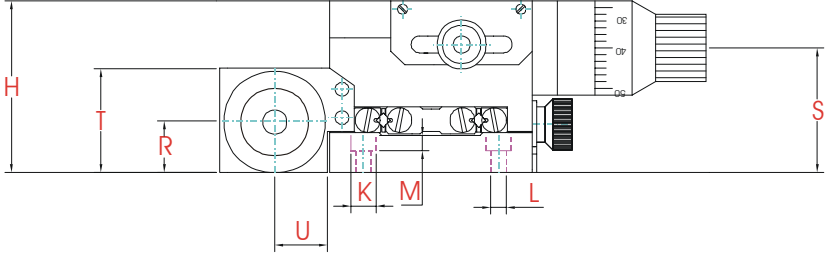

Abmessungen der Rolltische KT-3-SRM

Maßtabelle

Best.-Nr.	A	B	C	D	E	F	G	H	J
KT-3050-60-SRM	60	40	10,0	144	40				
KT-3075-80-SRM	80	60	10,0	164	60				
KT-3100-105-SRM	105	80	12,5	189	85	10	32,5	50	M4
KT-3125-130-SRM	130	100	15,0	214	110				
KT-3150-155-SRM	155	120	17,5	239	135				

Best.-Nr.	K	L	M	R	S	T	U	Hub	C in N	Gewicht in Kg
KT-3050-60-SRM								25x25	800	2,0
KT-3075-80-SRM								40x40	1100	3,0
KT-3100-105-SRM	7,5	4,5	4,5	15	33,5	31	15	60x60	1400	4,8
KT-3125-130-SRM								75x75	1400	7,0
KT-3150-155-SRM								100x100	2000	9,8